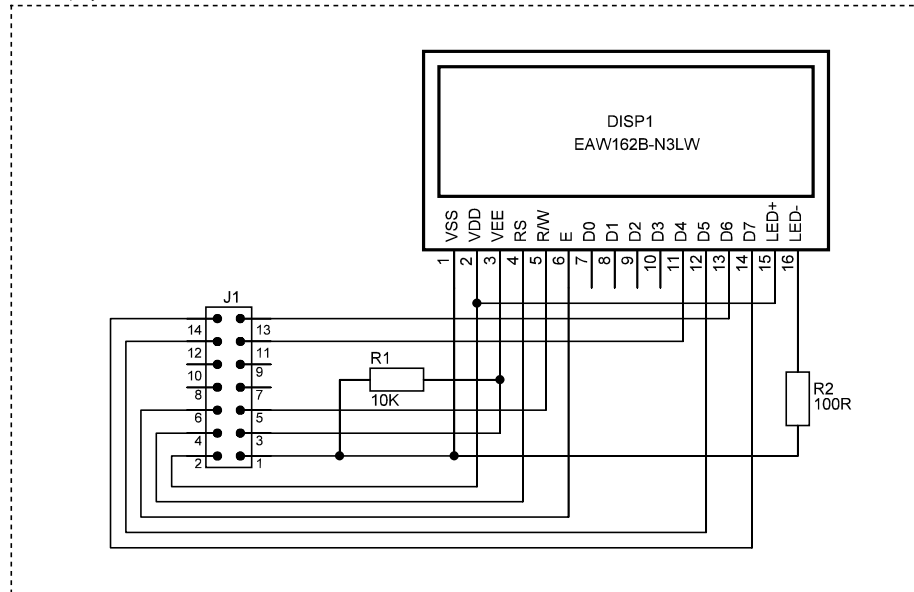

Function button

LCD display

6C33 Tubeamp

Front

bygselvhifi.dk