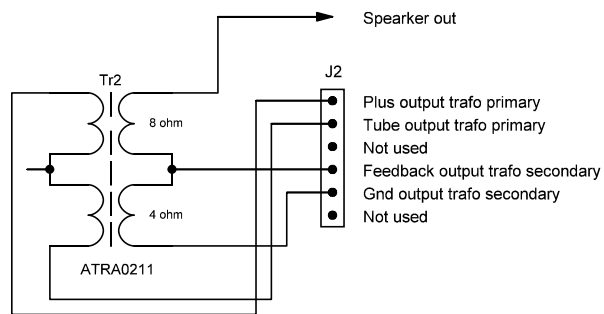

**Right channel**

**Left channel**

Trafo connections

EL84 amplifier

bygselvhifi.dk