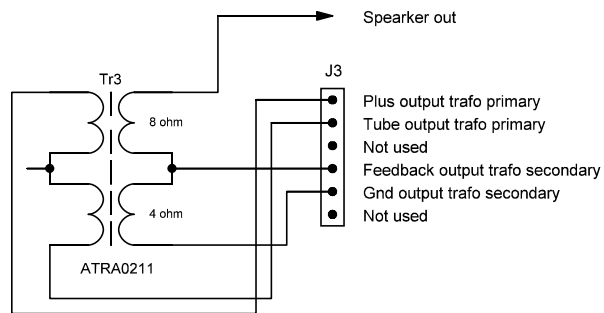

**Right channel**

**Left channel**

Trafo connections

EL84 amplifier

bygselvhifi.dk